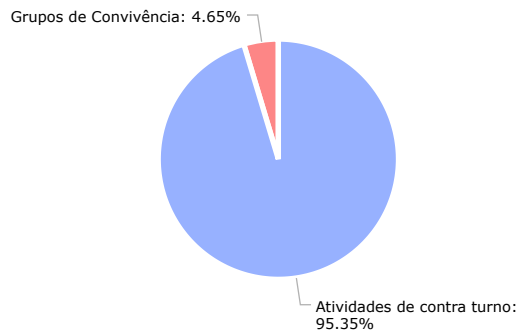

### Sexo e Faixa etária

Status dos atendidos: Somente ativos × (<https://app.bussolasocial.com.br/relatorios/atendidos/caracteristicas/individuos>)

### Nacionalidades dos Atendidos

### Forma de acesso

FORMA DE ACESSO	QUANTIDADE
Demanda espontânea	71
Encaminhamento da Assistência Social	1
Indicação	13
Busca ativa	1
<b>TOTAL</b>	<b>86</b>

**Demandas**

DEMANDAS	QUANTIDADE
Atividades de contra turno	82
Grupos de Convivência	4
<b>TOTAL</b>	<b>86</b>