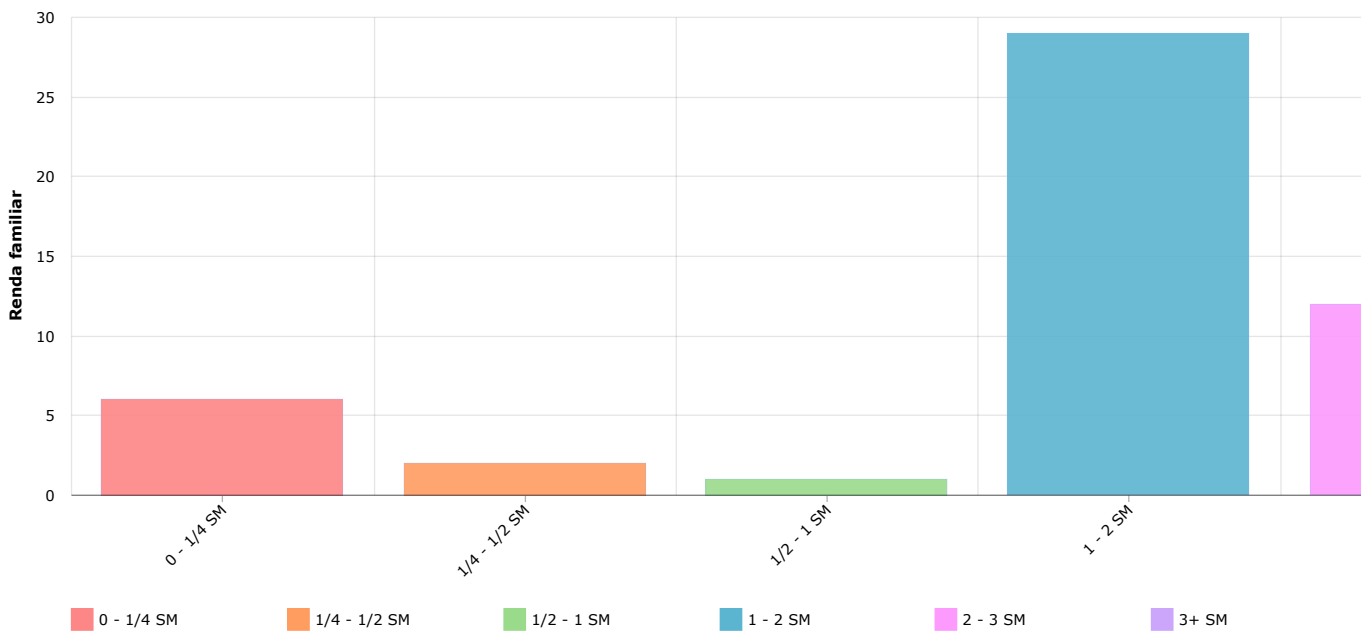

## Escolaridade - Tipo de Instituição

ESCOLARIDADE - TIPO DE INSTITUIÇÃO	QUANTIDADE
Pública	75
Privada	10
<b>TOTAL</b>	<b>85</b>

Escolaridade - Defasagem escolar

Porcentagem por tipo de deficiência

PORCENTAGEM POR TIPO DE DEFICIÊNCIA	QUANTIDADE
<b>TOTAL</b>	<b>0</b>

Benefícios Sociais

Outros: 28.57%

BENEFÍCIOS SOCIAIS	QUANTIDADE
Bolsa Família	10
Outros	4
<b>TOTAL</b>	<b>14</b>

### Renda Familiar

### Bairros dos Atendidos

Chão

Ja.

Jardim

Jardim

Ja.

Ja.

Jardi.