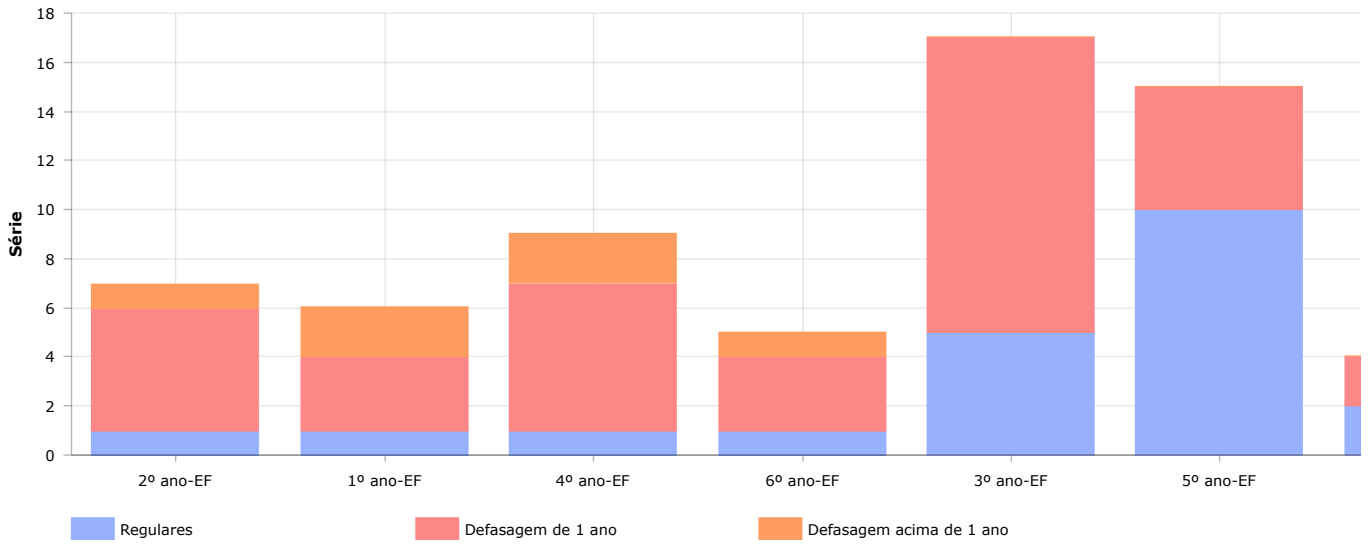

### Forma de acesso

FORMA DE ACESSO	QUANTIDADE
Demanda espontânea	71
Encaminhamento da Assistência Social	1
Indicação	13
Busca ativa	1
<b>TOTAL</b>	<b>86</b>

**Demandas**

DEMANDAS	QUANTIDADE
Atividades de contra turno	82
Grupos de Convivência	4
<b>TOTAL</b>	<b>86</b>

**Estado Civil**

ESTADO CIVIL	QUANTIDADE
Solteiro(a)	3
<b>TOTAL</b>	<b>3</b>

## Religião

RELIGIÃO	QUANTIDADE
Católica	54
Evangélica	6
Não possui	1
<b>TOTAL</b>	<b>61</b>

## Escolaridade - Tipo de Instituição

ESCOLARIDADE - TIPO DE INSTITUIÇÃO	QUANTIDADE
Pública	75
Privada	10
<b>TOTAL</b>	<b>85</b>

Escolaridade - Defasagem escolar

Porcentagem por tipo de deficiência

PORCENTAGEM POR TIPO DE DEFICIÊNCIA	QUANTIDADE
<b>TOTAL</b>	<b>0</b>