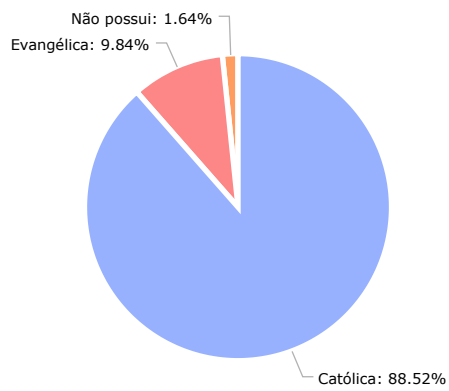

### Nacionalidades dos Atendidos

### Forma de acesso

FORMA DE ACESSO	QUANTIDADE
Demanda espontânea	71
Encaminhamento da Assistência Social	1
Indicação	13
Busca ativa	1
<b>TOTAL</b>	<b>86</b>

**Demandas**

DEMANDAS	QUANTIDADE
Atividades de contra turno	82
Grupos de Convivência	4
<b>TOTAL</b>	<b>86</b>

**Estado Civil**

ESTADO CIVIL	QUANTIDADE
Solteiro(a)	3
<b>TOTAL</b>	<b>3</b>

## Religião

RELIGIÃO	QUANTIDADE
Católica	54
Evangélica	6
Não possui	1
<b>TOTAL</b>	<b>61</b>