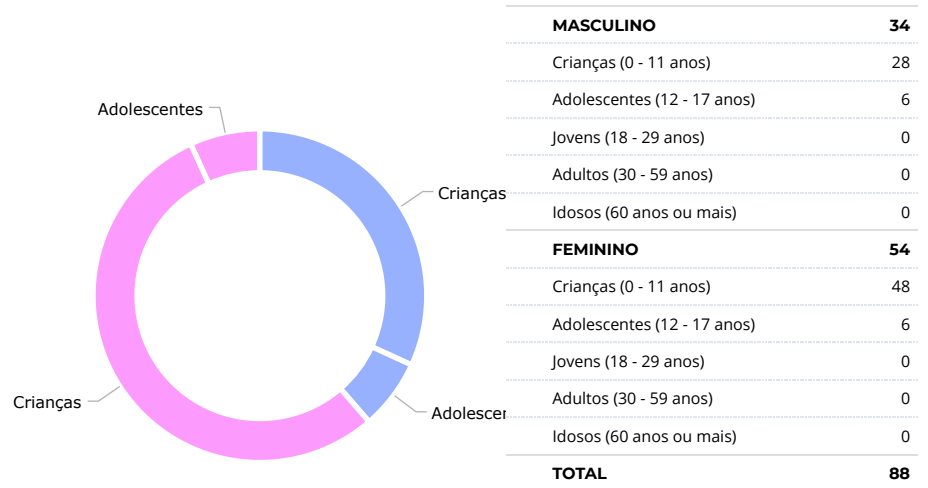

(<https://app.bussolasocial.com.br>)

← [Início \(https://app.bussolasocial.com.br\)](https://app.bussolasocial.com.br) > [Relatórios \(https://app.bussolasocial.com.br/relatorios\)](https://app.bussolasocial.com.br/relatorios) > [Atendidos \(https://app.bussolasocial.com.br/relatorios/atendidos\)](https://app.bussolasocial.com.br/relatorios/atendidos) > [Características > Perfil do atendido \(https://app.bussolasocial.com.br/relatorios/atendidos/caracteristicas/individuos\)](https://app.bussolasocial.com.br/relatorios/atendidos/caracteristicas/individuos) >

### Sexo e Faixa etária

Status dos atendidos: Somente ativos × (<https://app.bussolasocial.com.br/relatorios/atendidos/caracteristicas/individuos>)